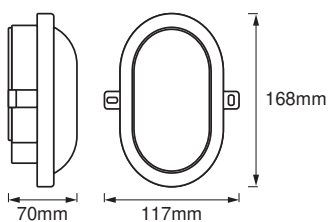

Produkteigenschaften

- Helle und funktionelle LED-Außenleuchten
- Schutzart: IP54

TECHNISCHE DATEN

Elektrische Daten

Nennleistung	5,50 W
Nennspannung	220...240 V
Netzfrequenz	50...60 Hz
Nennstrom	52 mA
Netzleistungsfaktor λ	> 0,5
Schutzklasse	II
Betriebsart	Netzspannung

Photometrische Daten

Lichtstrom	450 lm
Lichtausbeute	76 lm/W
Farbtemperatur	4000 K
Lichtfarbe (Bezeichnung)	Kalt weiß
Farbwiedergabeindex Ra	≥ 80
Ausstrahlungswinkel	120 °

Maße & Gewicht

Länge	117.00 mm
Breite	168.00 mm
Höhe	70.00 mm
Produktgewicht	175,00 g

EAN	Verpackungseinheit (Stück pro Einheit)	Abmessungen (Länge x Breite x Höhe)	Bruttogewicht	Volumen
4058075271647	Faltschachtel 1	78 mm x 124 mm x 177 mm	202.00 g	1.71 dm ³
4058075271654	Versandschachtel 8	327 mm x 263 mm x 196 mm	1924.00 g	16.86 dm ³