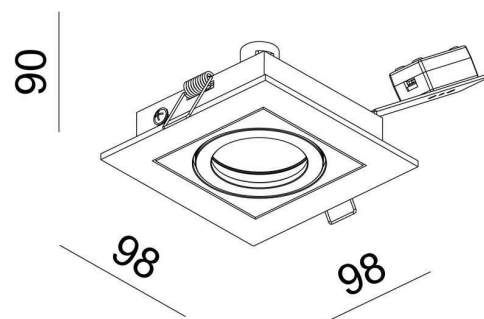

Leistung	1x max. 50,00 W
Eingangsspannung	12V AC/DC
Eingangsstrom	
Fassung / Sockel	GU5.3 / MR16
Anzahl Sockel	1
Netzgerät	exkl. Trafo
Ansteuerung	dimmbar über optionales Leuchtmittel
Anschlussmöglichkeit	offene Kabel
Schutzklasse I, II, III	III

Abmessungen und Gewicht

Länge	98,00
Breite	98,00
Höhe	90,00
Durchmesser	0,00
Einbautiefe	145,00
Gewicht	209 g

Ausschnittsmaß

Länge	84,00
Breite	84,00
Durchmesser	0,00

Artikel Nr.: 110100

Deckeneinbauring, Kardan I, silberfarben, 12V AC/DC, 1x max. 50,00 W

Dimensions & Weight

Length	98,00
Width	98,00
Height	90,00
Diameter	0,00
Mounting Depth	145,00
Product Weight	209 g

Cut-out dimensions

Length	84,00
Width	84,00
Diameter	0,00

Article no.: 110100

Built in furniture lamp, Kardan I, silver, 12V AC/DC, 1x max. 50,00 W