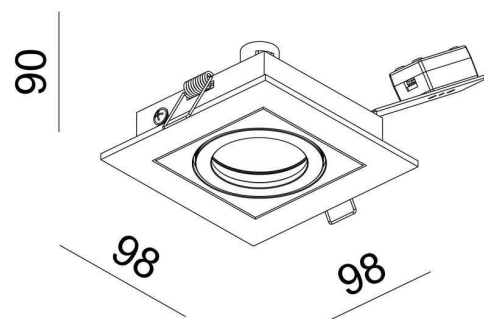

Abmessungen und Gewicht

Länge	98,00
Breite	98,00
Höhe	90,00
Durchmesser	0,00
Einbautiefe	145,00
Gewicht	209 g

Ausschnittsmaß

Länge	84,00
Breite	84,00
Durchmesser	0,00

Artikel Nr.: 110100

Deckeneinbauring, Kardan I, silberfarben, 12V AC/DC, 1x max. 50,00 W

Power	1x max. 50,00 W
input voltage	12V AC/DC
input current	
Base (standard designation)	GU5.3 / MR16
Number of bases	1
Power supply unit	excl. transformer
Electronically reversible	dimnable via optional bulb
Connection possibility	wire with open ends
Protection class I, II, III	III

Dimensions & Weight

Length	98,00
Width	98,00
Height	90,00
Diameter	0,00
Mounting Depth	145,00
Product Weight	209 g

Cut-out dimensions

Length	84,00
Width	84,00
Diameter	0,00

Article no.: 110100

Built in furniture lamp, Kardan I, silver, 12V AC/DC, 1x max. 50,00 W