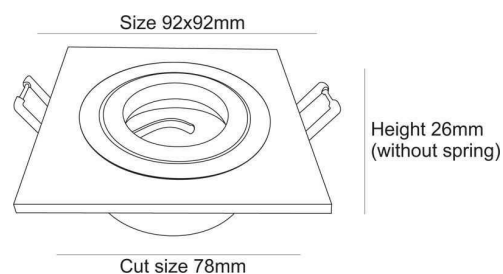

Artikel Nr.: 110421

Deckeneinbauring, silberfarben, 12V AC/DC, 1x max. 35,00 W

Lichtrichtung

Dreh- und Schwenkbereich	schwenkbar
Neigungswinkel	35°
Abstrahlverhalten	
Reflektor / Linse	symmetrisch

Abmessungen und Gewicht

Länge	92,00
Breite	92,00
Höhe	26,00
Durchmesser	0,00
Einbautiefe	75,00
Gewicht	141 g

Ausschnittsmaß

Länge	0,00
Breite	0,00
Durchmesser	78,00