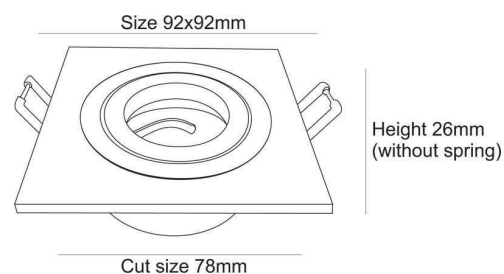

Länge	92,00
Breite	92,00
Höhe	26,00
Durchmesser	0,00
Einbautiefe	75,00
Gewicht	141 g

Ausschnittsmaß

Länge	0,00
Breite	0,00
Durchmesser	78,00

Artikel Nr.: 110421

Deckeneinbauring, silberfarben, 12V AC/DC, 1x max. 35,00 W

**Dimensions & Weight**

Length	92,00
Width	92,00
Height	26,00
Diameter	0,00
Mounting Depth	75,00
Product Weight	141 g

Cut-out dimensions

Length	0,00
Width	0,00
Diameter	78,00

Article no.: 110421

Built in ceiling lamp, silver, 12V AC/DC, 1x max. 35,00 W