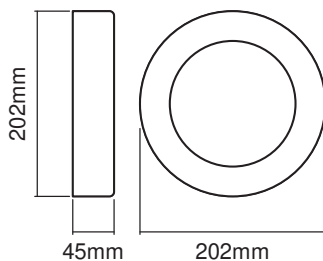

TECHNISCHE DATEN

Elektrische Daten

Nennleistung	13,50 W
Nennspannung	220...240 V
Netzfrequenz	50...60 Hz
Netzleistungsfaktor λ	> 0,5
Schutzklasse	I
Betriebsart	Netzspannung

Photometrische Daten

Lichtstrom	480 lm
Lichtausbeute	37 lm/W
Farbtemperatur	3000 K
Lichtfarbe (Bezeichnung)	Warm weiß
Farbwiedergabeindex Ra	> 80
Standardabweichung des Farbabgleichs	≤ 6 sdc _m
Flimmer-Messgröße (Pst LM)	-
Messgröße für Stroboskop-Effekte (SVM)	-

Maße & Gewicht

Durchmesser	202,00 mm
Länge	202,0 mm
Breite	202,0 mm
Höhe	45,00 mm
Produktgewicht	760,00 g

Materialien & Farben

Produktfarbe	Dunkelgrau
Gehäusefarbe	Dunkelgrau
Gehäusematerial	Aluminium
Material Abdeckung	Polycarbonat (PC)
Quecksilbergehalt der Lampe	0.0 mg

– Vollständiges Montage- und Anschlusszubehör enthalten

DOWNLOADS

DOWNLOADS	
	User instruction
	Ausschreibungstexte
	Declarations of conformity

DOWNLOADS

Packaging insert

VERPACKUNGSMFORMATIONEN

EAN	Verpackungseinheit (Stück pro Einheit)	Abmessungen (Länge x Breite x Höhe)	Bruttogewicht	Volumen
4058075205215	Faltschachtel 1	65 mm x 237 mm x 228 mm	820.00 g	3.51 dm ³
4058075205222	Versandschachtel 6	470 mm x 255 mm x 215 mm	5194.00 g	25.77 dm ³