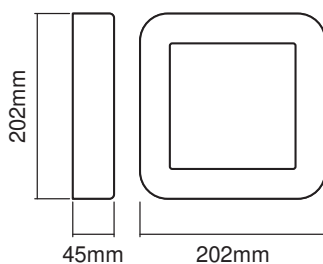

TECHNISCHE DATEN

Elektrische Daten

Nennleistung	13,50 W
Nennspannung	220...240 V
Netzfrequenz	50...60 Hz
Netzleistungsfaktor λ	> 0,5
Schutzklasse	I
Betriebsart	Netzspannung

Photometrische Daten

Lichtstrom	480 lm
Lichtausbeute	37 lm/W
Farbtemperatur	3000 K
Lichtfarbe (Bezeichnung)	Warm weiß
Farbwiedergabeindex Ra	> 80
Standardabweichung des Farbabgleichs	≤ 6 sdc
Flimmer-Messgröße (Pst LM)	-
Messgröße für Stroboskop-Effekte (SVM)	-

Maße & Gewicht

Länge	202.00 mm
Breite	202.00 mm
Höhe	45.00 mm
Produktgewicht	900,00 g

Materialien & Farben

Produktfarbe	Dunkelgrau
Gehäusefarbe	Dunkelgrau
Gehäusematerial	Aluminium
Material Abdeckung	Polycarbonat (PC)
Quecksilbergehalt der Lampe	0.0 mg

- Vollständiges Montage- und Anschlusszubehör enthalten

DOWNLOADS

DOWNLOADS	
	User instruction
	Ausschreibungstexte
	Declarations of conformity

DOWNLOADS

Packaging insert

VERPACKUNGSMFORMATIONEN

EAN	Verpackungseinheit (Stück pro Einheit)	Abmessungen (Länge x Breite x Höhe)	Bruttogewicht	Volumen
4058075205253	Faltschachtel 1	65 mm x 237 mm x 228 mm	960.00 g	3.51 dm ³
4058075205260	Versandschachtel 6	470 mm x 255 mm x 215 mm	6034.00 g	25.77 dm ³