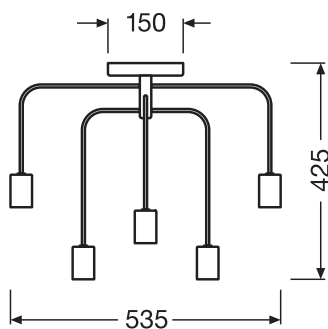

TECHNISCHE DATEN

Elektrische Daten

Nennspannung	220...240 V
Netzfrequenz	50...60 Hz
Schutzklasse	I
Betriebsart	Netzspannung

Maße & Gewicht

Länge	535.00 mm
Breite	150.00 mm
Höhe	425.00 mm
Produktgewicht	1200,00 g

Montageart	Anbau
Montageort	Decke
Anwendungsumgebung	Innenanwendungen
Fassungsbezeichnung	E27

Zertifikate & Standards

Normen	CE / EAC / REACH
--------	------------------

Zusätzliche Produktdaten

Anmerkung zum Produkt	Maximale Lampenleistung: 40 W
-----------------------	-------------------------------

EAN	Verpackungseinheit (Stück pro Einheit)	Abmessungen (Länge x Breite x Höhe)	Bruttogewicht	Volumen
4058075217065	Faltschachtel 1	273 mm x 523 mm x 453 mm	1716.00 g	64.68 dm ³
4058075217072	Versandschachtel 2	1,060 mm x 285 mm x 465 mm	4870.00 g	140.48 dm ³