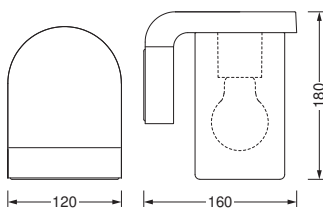

Maße & Gewicht

Länge	160.00 mm
Breite	120.00 mm
Höhe	180.00 mm
Produktgewicht	1055,00 g

Materialien & Farben

Produktfarbe	Dunkelgrau
Gehäusefarbe	Dunkelgrau
Gehäusematerial	Aluminium
Material Abdeckung	Glas
Quecksilbergehalt der Lampe	0.0 mg

Anwendung & Installation

Anschlussart	Anschlussklemme, 3-polig (L, N, PE)
Schutzart	IP44
Schutzklasse IK (Stoßfestigkeitsgrad)	IK03

Dimmbar	Nein
Montageart	Anbau
Montageort	Wand
Anwendungsumgebung	Außenanwendungen
Fassungsbezeichnung	E27

DOWNLOADS

DOWNLOADS	
	User instruction
	Declarations of conformity

VERPACKUNGSINFORMATIONEN

EAN	Verpackungseinheit (Stück pro Einheit)	Abmessungen (Länge x Breite x Höhe)	Bruttogewicht	Volumen
4058075554337	Faltschachtel 1	125 mm x 165 mm x 210 mm	1159.00 g	4.33 dm ³
4058075554344	Versandschachtel 4	350 mm x 270 mm x 230 mm	5140.00 g	21.74 dm ³