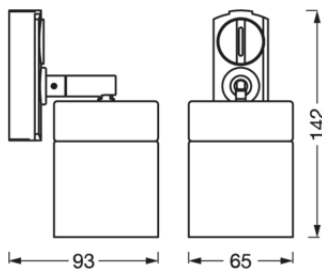

TECHNISCHE DATEN

Elektrische Daten

Nennspannung	220...240 V
Netzfrequenz	50...60 Hz
Schutzklasse	II

Photometrische Daten

Flimmer-Messgröße (Pst LM)	-
----------------------------	---

Maße & Gewicht

Länge	142.00 mm
Breite	65.00 mm
Höhe	93.00 mm
Produktgewicht	170,00 g

Materialien & Farben

Produktfarbe	White Gold
Gehäusefarbe	White Gold
Gehäusematerial	Stahl
Quecksilbergehalt der Lampe	0.0 mg

Anwendung & Installation

Umgebungstemperaturbereich	-20...+40 °C
Schutzart	IP20
Dimmbar	Nein
Montageart	Anbau
Anwendungsumgebung	Innenanwendungen

TECHNISCHE AUSSTATTUNG

– Vollständiges Montage- und Anschlusszubehör enthalten

DOWNLOADS

DOWNLOADS	
	User instruction
	Declarations Of Conformity CE

VERPACKUNGSMITTEL

EAN	Verpackungseinheit (Stück pro Einheit)	Abmessungen (Länge x Breite x Höhe)	Bruttogewicht	Volumen
4058075756687	Faltschachtel 1	82 mm x 82 mm x 163 mm	209.00 g	1.10 dm ³
4058075756694	Versandschachtel 24	347 mm x 265 mm x 350 mm	5515.00 g	32.18 dm ³