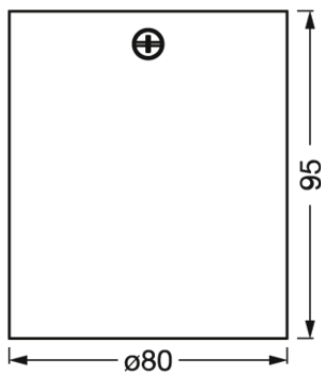

Photometrische Daten

Flimmer-Messgröße (Pst LM)	-
----------------------------	---

Maße & Gewicht

Durchmesser	80,00 mm
Höhe	95,00 mm
Produktgewicht	235,00 g

Materialien & Farben

Produktfarbe	Weiß
Gehäusefarbe	Weiß
Gehäusematerial	Aluminium
Glühdrahtprüfung nach IEC 60695-2-12	650 °C
Quecksilbergehalt der Lampe	0.0 mg