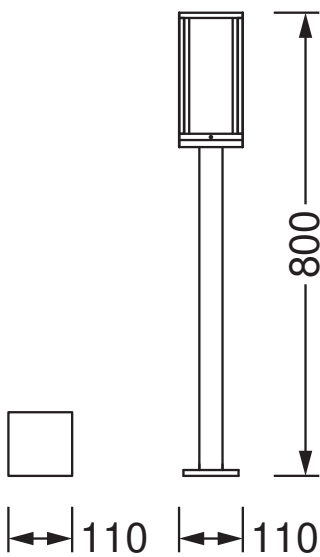

Maße & Gewicht

Länge	110.00 mm
Breite	110.00 mm
Höhe	800.00 mm
Produktgewicht	1534,00 g

Materialien & Farben

Produktfarbe	Dunkelgrau
Gehäusefarbe	Dunkelgrau
Gehäusematerial	Aluminium

Material Abdeckung	Glas
Quecksilbergehalt der Lampe	0.0 mg

Anwendung & Installation

Anschlussart	Anschlussklemme, 3-polig (L, N, PE)
Schutzart	IP44
Schutzklasse IK (Stoßfestigkeitsgrad)	IK03
Dimmbar	Nein
Montageart	Anbau
Montageort	Boden
Anwendungsumgebung	Außenanwendungen
Fassungsbezeichnung	E27