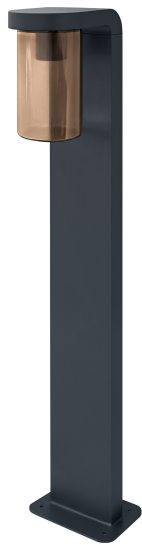

PRODUKTDATENBLATT

ENDURA CLASSIC CASCADE 80CM Post E27 AMB

ENDURA® CLASSIC CASCADE | Moderne Leuchtenserie aus Aluminium mit Vintage oder klarem Glasdiffusor

Anwendungsgebiete

- Anstrahlung von Fassaden
- Terrassen, Balkone
- Wegebeleuchtung
- Auffahrten

Produktvorteile

- Hohe Flexibilität bei der Wahl des Leuchtmittels dank E27-Fassung
- Einfache und schnelle Installation

Produkteigenschaften

- Direkte Beleuchtung
- Diffusormaterial: Glas
- Diffusorfarbe: Bernstein oder klar
- Gehäusematerial: Aluminium
- Gehäusefarbe: RAL 7016
- Schutzart: IP44

Maße & Gewicht

Länge	200.00 mm
Breite	160.00 mm
Höhe	800.00 mm
Produktgewicht	1780,00 g

Materialien & Farben

Produktfarbe	Dunkelgrau
Gehäusefarbe	Dunkelgrau
Gehäusematerial	Aluminium
Material Abdeckung	Glas
Quecksilbergehalt der Lampe	0.0 mg