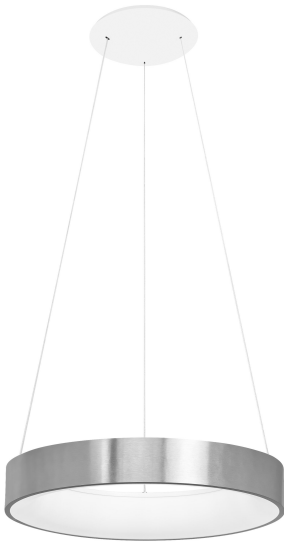

PRODUKTDATENBLATT

SUN@HOME CIRCULAR PENDANT SILVER

Sun@Home Circular | Deckenleuchten mit Human Centric Lighting Technologie

Anwendungsgebiete

- Innenraumanwendungen
- Küche, Wohn-, Kinder- oder Arbeitszimmer

Maße & Gewicht

Durchmesser	450,00 mm
Höhe	1210,00 mm
Produktgewicht	2300,00 g

Materialien & Farben

Produktfarbe	Silber
Gehäusefarbe	Silber
Gehäusematerial	Aluminium
Glühdrahtprüfung nach IEC 60695-2-12	650 °C
Quecksilbergehalt der Lampe	0.0 mg