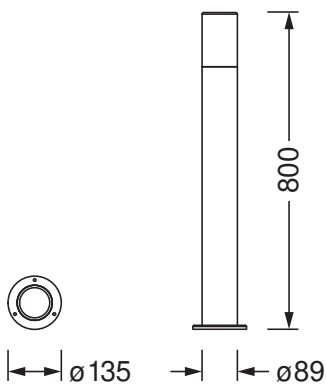

Maße & Gewicht

Durchmesser	135,00 mm
Höhe	800,00 mm
Produktgewicht	1395,00 g

Materialien & Farben

Produktfarbe	Dunkelgrau
Gehäusefarbe	Dunkelgrau
Gehäusematerial	Edelstahl
Material Abdeckung	Glas
Quecksilbergehalt der Lampe	0.0 mg

Anwendung & Installation

Anschlussart	Anschlussklemme, 3-polig (L, N, PE)
Schutzart	IP44
Schutzklasse IK (Stoßfestigkeitsgrad)	IK03
Dimmbar	Nein
Montageart	Anbau
Montageort	Boden
Anwendungsumgebung	Außenanwendungen
Fassungsbezeichnung	E27

EAN	Verpackungseinheit (Stück pro Einheit)	Abmessungen (Länge x Breite x Höhe)	Bruttogewicht	Volumen
4058075554269	Versandschachtel 2	865 mm x 310 mm x 165 mm	4257.00 g	44.24 dm ³

Die genannten Produktnummern beschreiben die kleinste bestellbare Mengeneinheit. Eine Versandeinheit kann mehrere Einzelprodukte beinhalten. Als Bestellmenge verwenden Sie bitte das Ein- oder Mehrfache einer Versandeinheit.